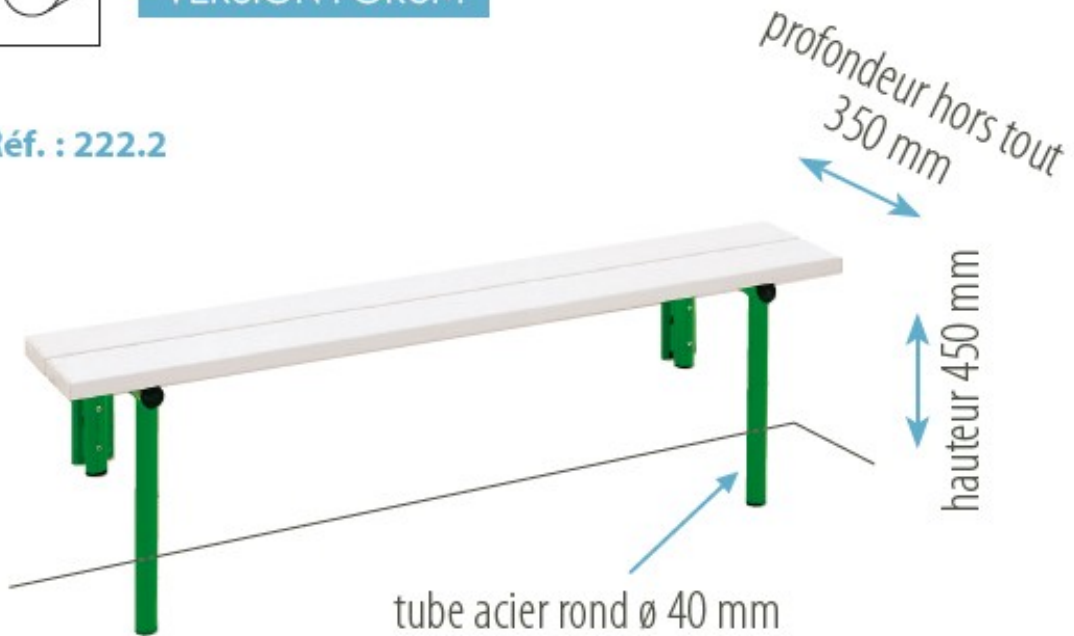

VERSION FORUM

Réf. : 222.2