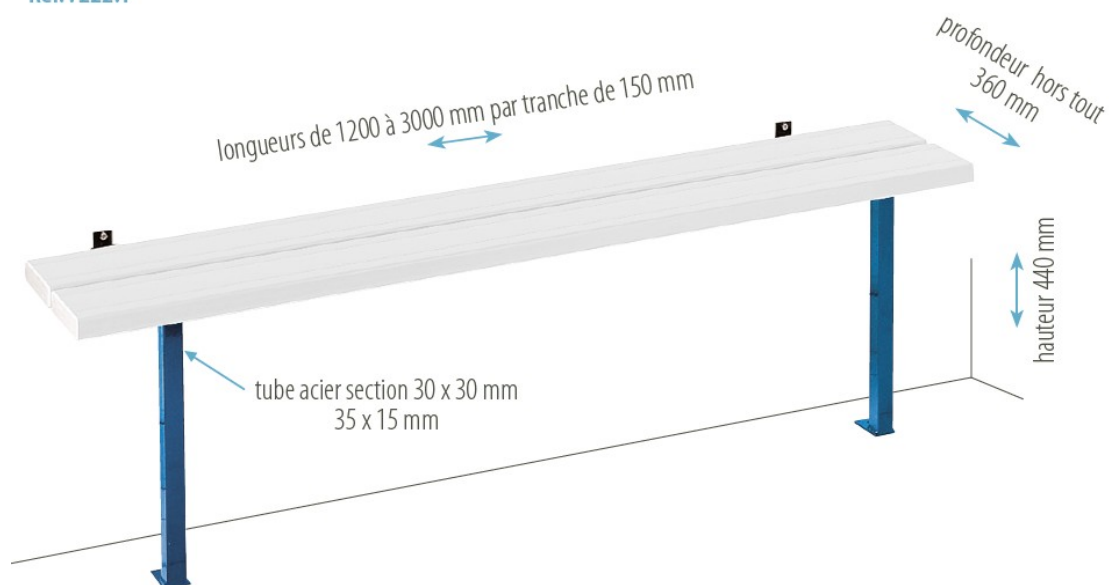

VERSION CLASSIQUE

- > Console en tube d'acier enrobé de résine 100 % polyester cuite au four.
- > Assise assemblée en usine sur platines, prête à fixer sur console. Vis et chevilles fournies.

Réf. : 222.1