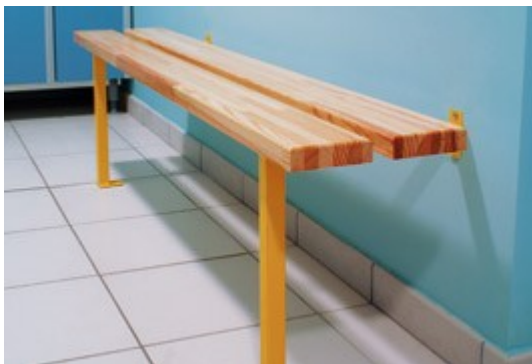

Banc mur / sol

 produit **la référence**

pour tous types
de murs

VERSION CLASSIQUE

- > Console en tube d'acier enrobé de résine 100 % polyester cuite au four.
- > Assise assemblée en usine sur platines, prête à fixer sur console. Vis et chevilles fournies.