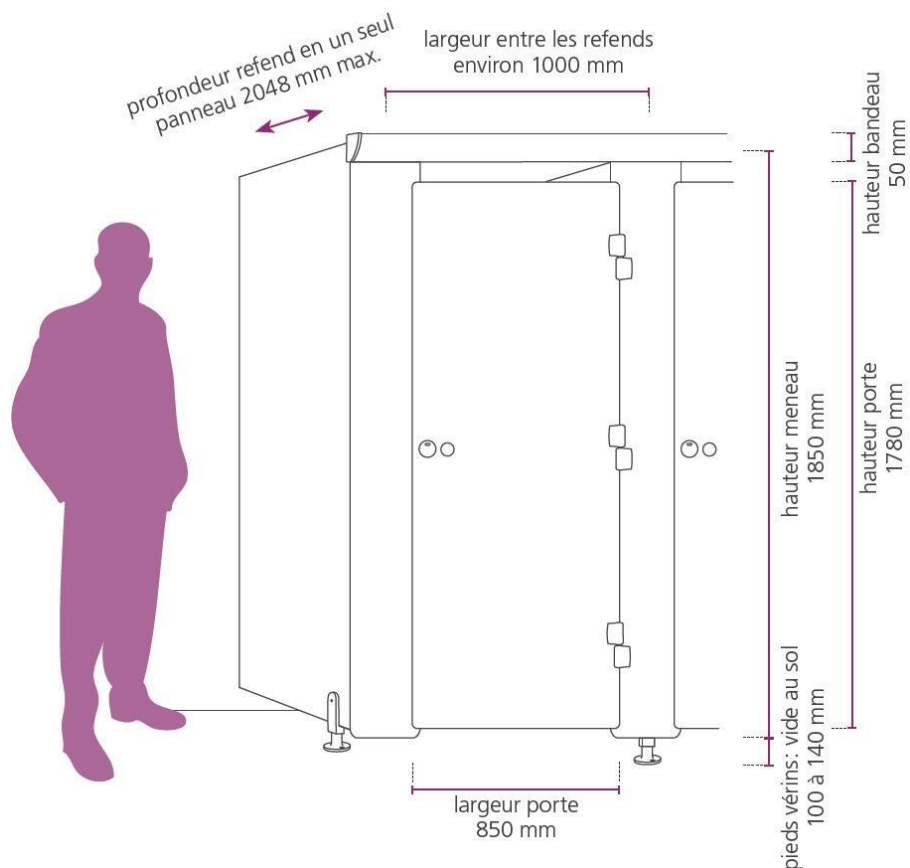

### + produit finitions

sans visserie visible en façade

extrême solidité

adaptée aux milieux humides

entretien facile

en option : portes en feuillure

La cabine Corail est une solution haut de gamme pour vos besoins de cabines sanitaires. Adaptée aux milieux humides ces cloisons en **stratifié massif 13 mm** sont faciles d'entretien et d'une extrême solidité. Vous pouvez en option obtenir les portes en feuillure.

### /// DIMENSIONS USUELLES MODELE STANDARD

### /// MODÈLE CONFORT

- ▶ Cabine grande hauteur
- ▶ 3 paumelles par porte