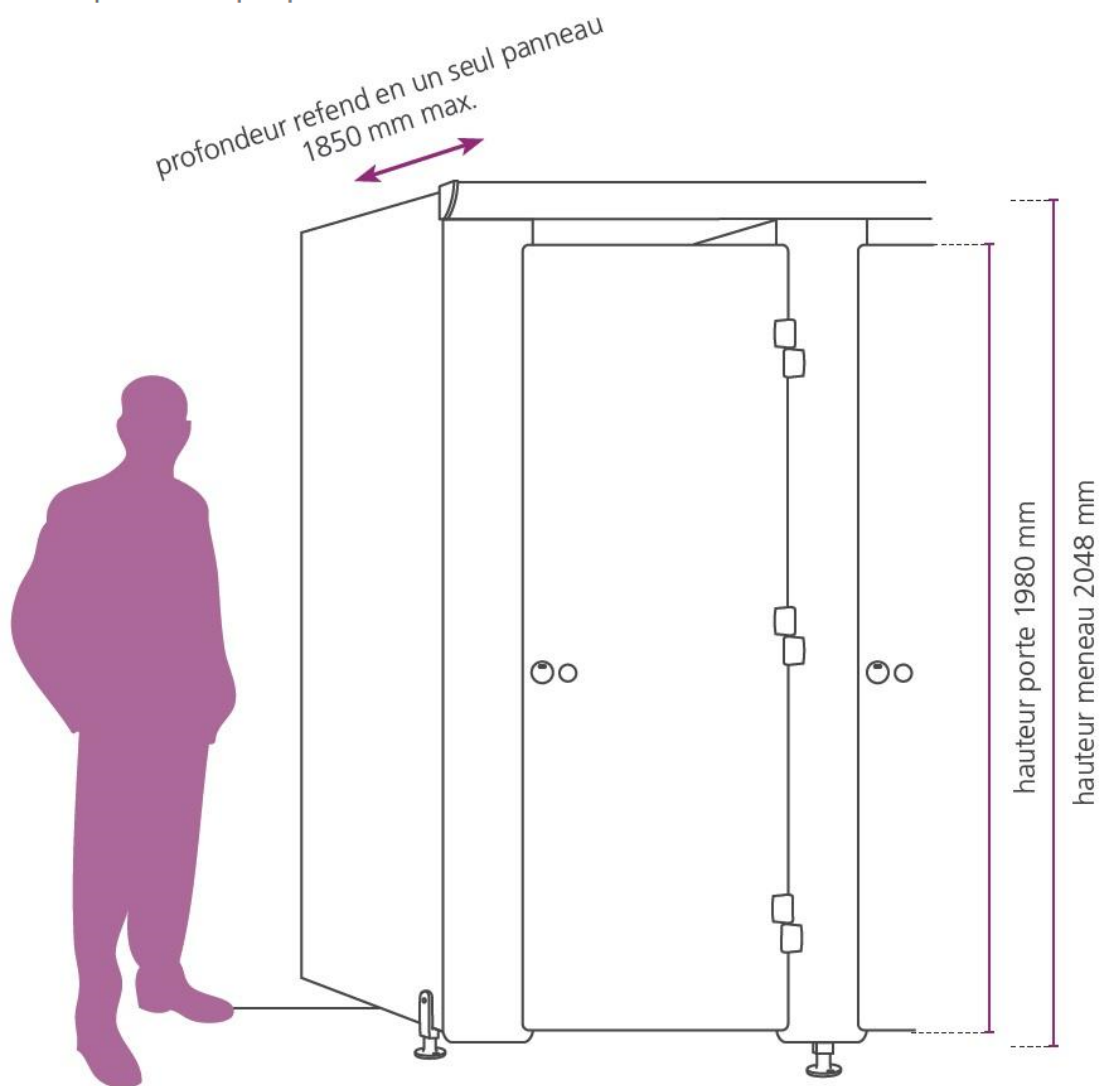

### + produit finitions

sans visserie visible en façade

extrême solidité

adaptée aux milieux humides

entretien facile

en option : portes en feuillure

La cabine Corail est une solution haut de gamme pour vos besoins de cabines sanitaires. Adaptée aux milieux humides ces cloisons en **stratifié massif 13 mm** sont faciles d'entretien et d'une extrême solidité. Vous pouvez en option obtenir les portes en feuillure.

### /// DIMENSIONS USUELLES MODELE STANDARD

### /// MODÈLE CONFORT

- ▶ Cabine grande hauteur
- ▶ 3 paumelles par porte