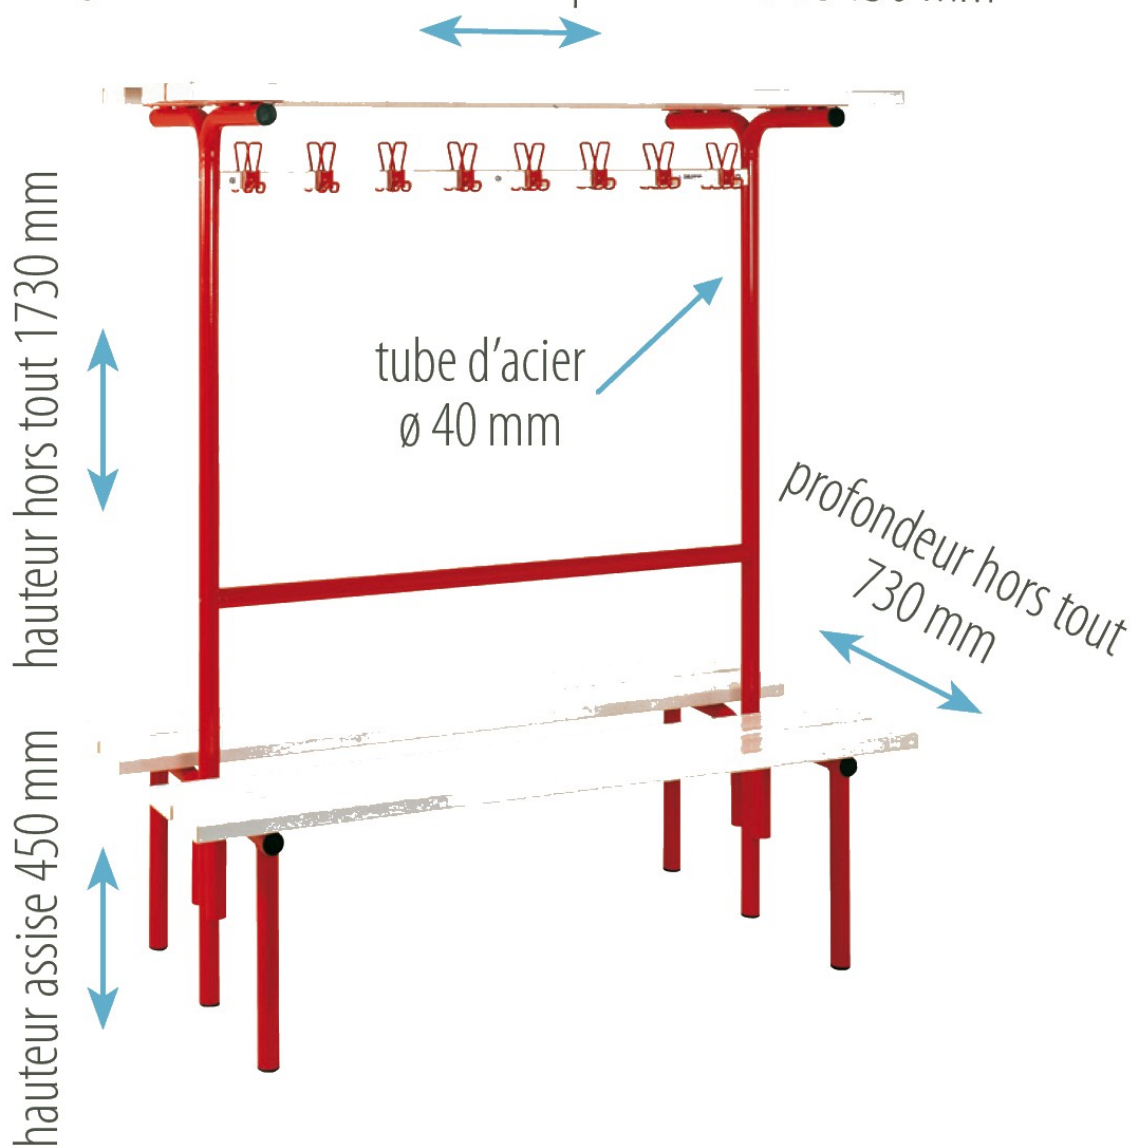

- > Assise 2 lames, assemblée en usine sur platines, prête à fixer sur consoles.
- > Consoles en tube d'acier enrobé de résine 100 % polyester cuite au four.
- > Vis et chevilles fournies.

**VERSION CLASSIQUE****AVEC PORTE-PAQUETS**

**GS galvanisé**

> Réf. : 241.121

hauteur hors tout 1710 mm

VERSION FORUM

AVEC PORTE-PAQUETS

> Avec lisse de portemanteaux GS  
(voir p 70)

GS couleur &gt; Réf. : 242.222

longueur de 1200 à 3000 mm par tranche de 150 mm

**SANS PORTE-PAQUETS**

> Avec lisse de portemanteaux GS  
(voir p 70)

**GS couleur > Réf. : 241.212**

hauteur hors tout 1700 mm

**ASSISES**

2 lames - 127 x 32 mm  
**PVC**

2 lames - 120 x 32 mm  
**lamellé-collé**

2 lames - 120 x 32 mm  
**bois exotique**

plateau - 260 x 32 mm  
**lamellé-collé**

**NUANCIER PIÈTEMENTS \\\ CONSOLES**

**PORTEMANTEAUX GS COULEUR**

**PORTEMANTEAUX GS GALVANISÉ**