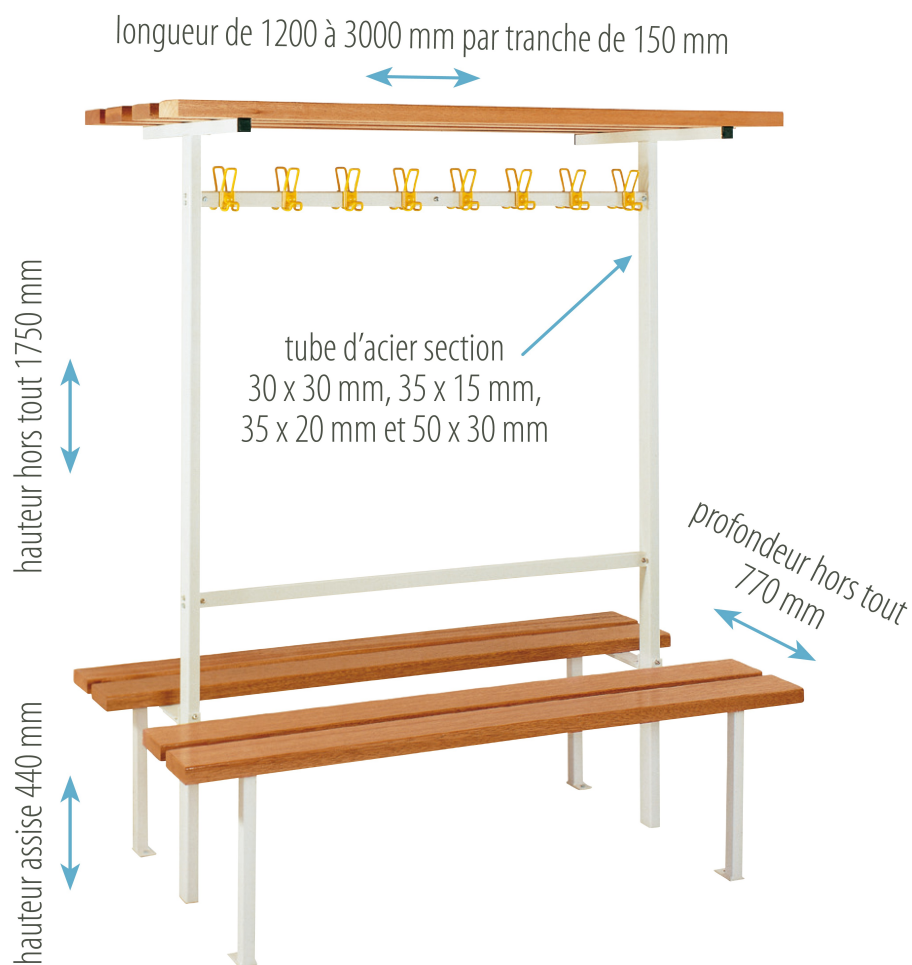

VERSION CLASSIQUE

AVEC PORTE-PAQUETS

> Avec lisse de portemanteaux GS (voir p 70)

GS couleur > Réf. : 242.122

GS galvanisé > Réf. : 242.121