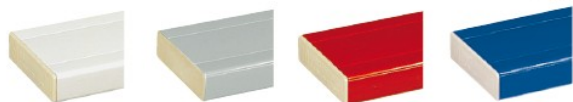

**SANS PORTE-PAQUETS**

> Avec lisse de portemanteaux GS  
(voir p 70)

**GS couleur > Réf. : 241.212**

hauteur hors tout 1700 mm

**ASSISES**

2 lames - 127 x 32 mm  
**PVC**

2 lames - 120 x 32 mm  
**lamellé-collé**

2 lames - 120 x 32 mm  
**bois exotique**

plateau - 260 x 32 mm  
**lamellé-collé**

**NUANCIER PIÈTEMENTS \\\ CONSOLES**

**PORTEMANTEAUX GS COULEUR**

**PORTEMANTEAUX GS GALVANISÉ**