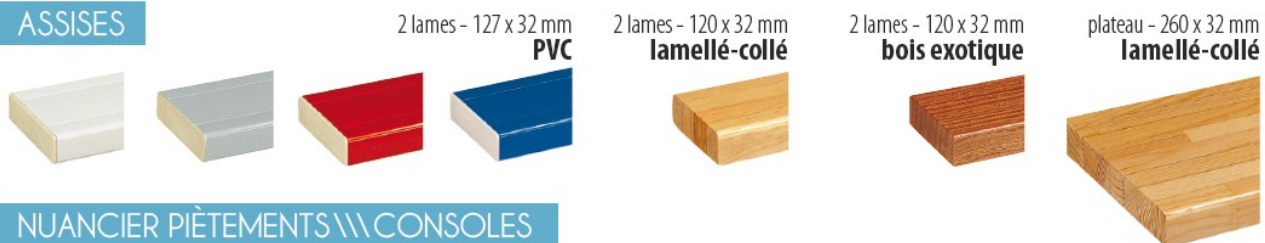

- > Assise 2 lames, assemblée en usine sur platines, prête à fixer sur consoles.
- > Console en tube d'acier enrobé de résine 100 % polyester cuite au four.
- > Vis et chevilles fournies.

- > Assise 2 lames, assemblée en usine sur platines, prête à fixer sur consoles.
- > Console en tube d'acier enrobé de résine 100% polyester cuite au four.
- > Vis et chevilles fournies.

#### AVEC PORTE-PAQUETS

- > Avec lisse de portemanteaux GS

**GS couleur > Réf. : 242.012**

**GS galvanisé > Réf. : 242.011**

**SANS PORTE-PAQUETS**

> Avec lisse de portemanteaux GS

**GS couleur > Réf. : 241.012**

**GS galvanisé > Réf. : 241.011**

hauteur hors tout 1750 mm

**ASSISES**

**NUANCIER PIÈTEMENTS \ \ \ CONSOLES**

**PORTEMANTEAUX GS COULEUR**

**PORTEMANTEAUX GS GALVANISÉ**