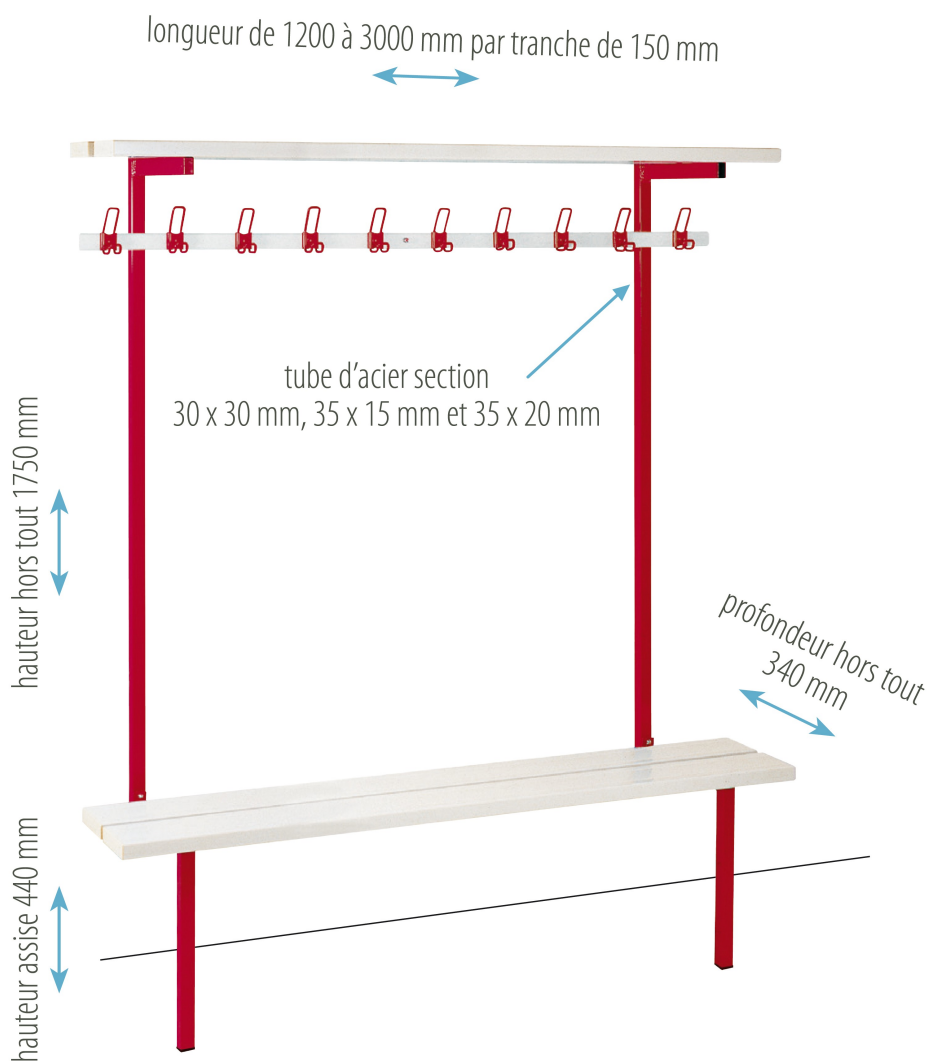

- > Assise 2 lames, assemblée en usine sur platines, prête à fixer sur consoles.
- > Console en tube d'acier enrobé de résine 100 % polyester cuite au four.
- > Vis et chevilles fournies.

- > Assise 2 lames, assemblée en usine sur platines, prête à fixer sur consoles.
- > Console en tube d'acier enrobé de résine 100% polyester cuite au four.
- > Vis et chevilles fournies.

#### AVEC PORTE-PAQUETS

- > Avec lisse de portemanteaux GS

**GS couleur > Réf. : 242.012**

**GS galvanisé > Réf. : 242.011**

**SANS PORTE-PAQUETS**

> Avec lisse de portemanteaux GS

**GS couleur > Réf. : 241.012**

**GS galvanisé > Réf. : 241.011**

hauteur hors tout 1750 mm

**ASSISES**

**NUANCIER PIÈTEMENTS \ \ \ CONSOLES**

**PORTEMANTEAUX GS COULEUR**

**PORTEMANTEAUX GS GALVANISÉ**