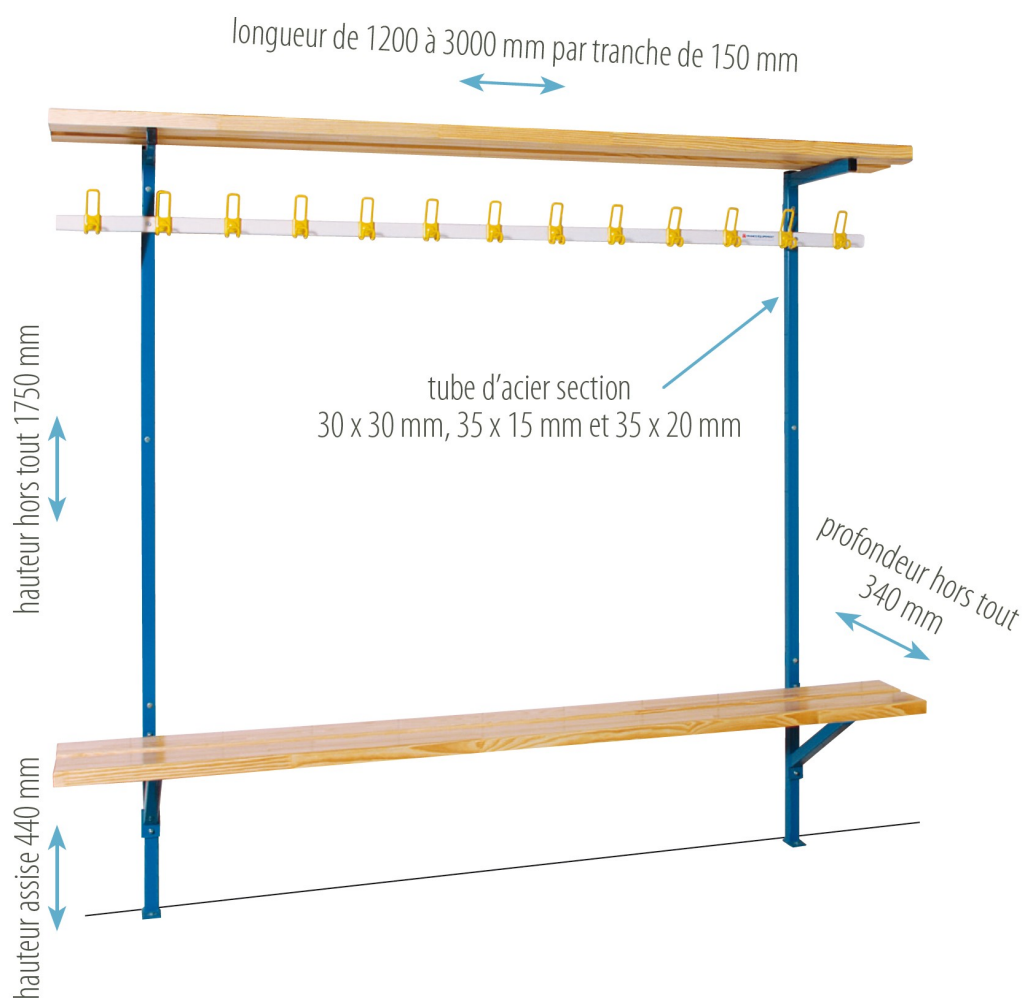

- > Assise 2 lames, assemblée en usine sur platines, prête à fixer sur consoles.
- > Console en tube d'acier enrobé de résine 100% polyester cuite au four.
- > Vis et chevilles fournies.

AVEC PORTE-PAQUETS

- > Avec lisse de portemanteaux GS

GS couleur > Réf. : 242.312

GS galvanisé > Réf. : 242.311