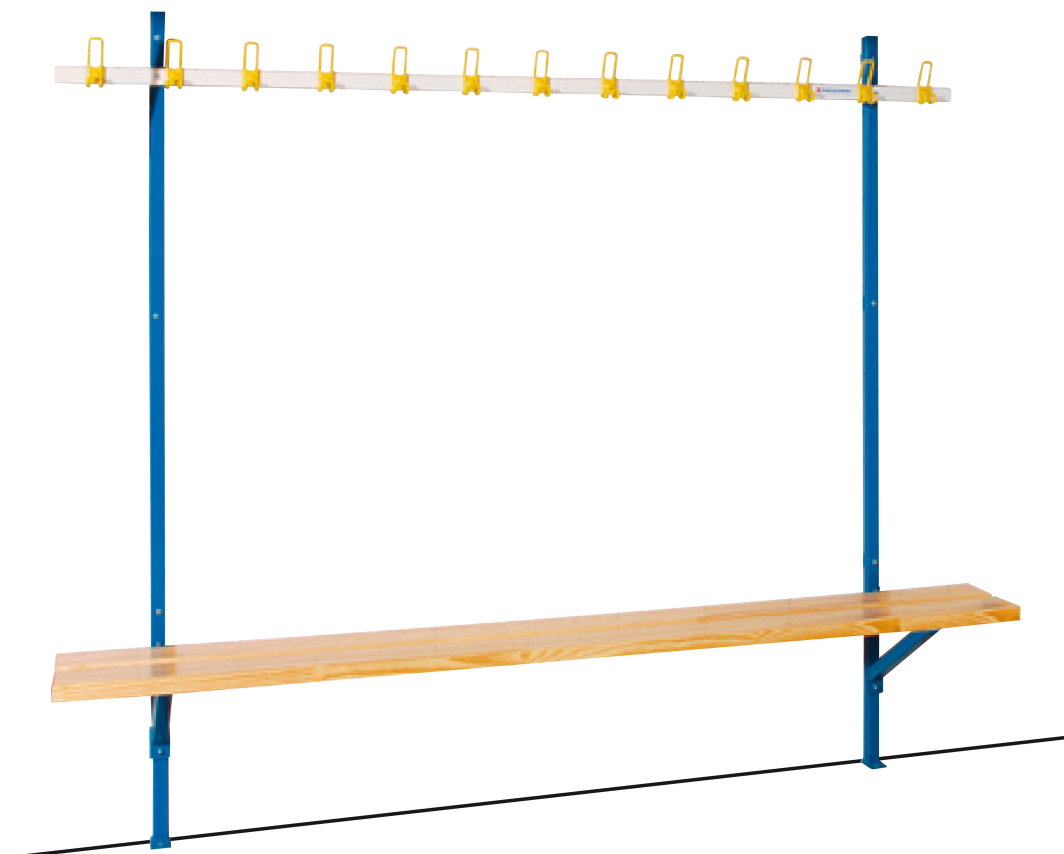

Combiné mural

 produit **esthétique**

facilité
de nettoyage

Suffixe vous propose une solution esthétique et facile d'entretien à travers son **combiné mural**. Adaptable sur quasiment tous les types de murs, il est devenu en quelques années un produit phare de Suffixe.

- > Assise 2 lames, assemblée en usine sur platines, prête à fixer sur consoles.
- > Console en tube d'acier enrobé de résine 100 % polyester cuite au four.
- > Vis et chevilles fournies.

- > Assise 2 lames, assemblée en usine sur platines, prête à fixer sur consoles.
- > Console en tube d'acier enrobé de résine 100% polyester cuite au four.
- > Vis et chevilles fournies.

AVEC PORTE-PAQUETS

- > Avec lisse de portemanteaux GS

GS couleur > Réf. : 242.312

GS galvanisé > Réf. : 242.311

**SANS PORTE-PAQUETS**

> Avec lisse de portemanteaux GS

GS couleur > Réf. : 241.312

GS galvanisé > Réf. : 241.311

hauteur hors tout 1750 mm

ASSISES

PIÈTEMENTS \ CONSOLES

PORTEMANTEAUX GS COULEUR

PORTEMANTEAUX GS GALVANISÉ