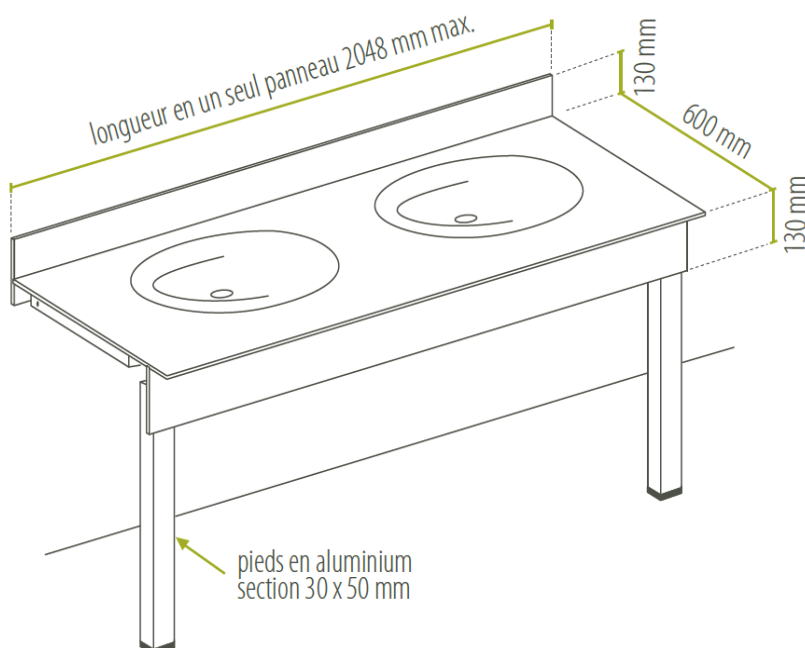

Plan de toilette

Références : Stratifié massif 10 mm

 produit **économique**

grande solidité

entretien facile

adaptée
aux milieux humides

rapport qualité/
prix optimal

Suffixe vous propose un **plan de toilette** en stratifié massif 10 mm. Il s'harmonise ainsi parfaitement avec les cabines dans l'espace sanitaire. Grâce à l'utilisation du stratifié massif, ce plan est très résistant, imputrescible, conforme à la norme EN 438.

Il peut supporter des vasques, bacs à vaisselle ou linge, baignoires bébés.

Nuancier stratifié massif