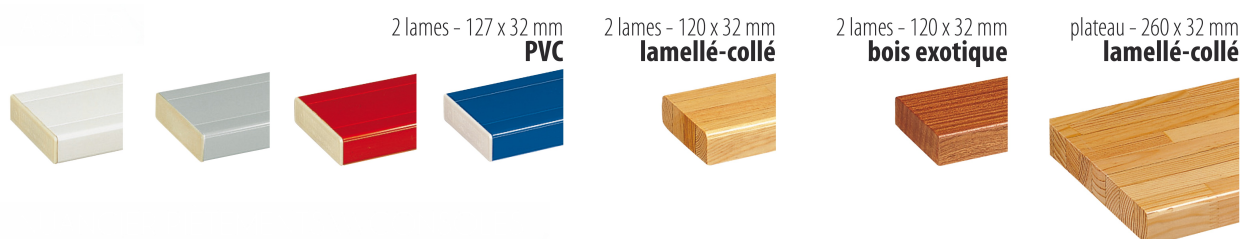

## Porte-paquets

**+ produit** **facilite le rangement**

spécialement conçu pour murs en béton

**Suffixe** vous propose une solution de porte-paquets. Il permet d'optimiser l'espace dans les vestiaires. Seul ou en complément d'un banc, le porte paquets peut se poser à différentes hauteurs.

### VERSION CLASSIQUE

- > Console en tube d'acier enrobé de résine 100 % polyester cuite au four.
- > Fixation murale. Vis et chevilles fournies.
- > Avec lisse de portemanteaux GS couleur ou galvanisé (voir descriptif p. 71).

**GS couleur > Réf. : 232.12**

**GS galvanisé > Réf. : 232.11**

## Nuanciers Porte-paquets