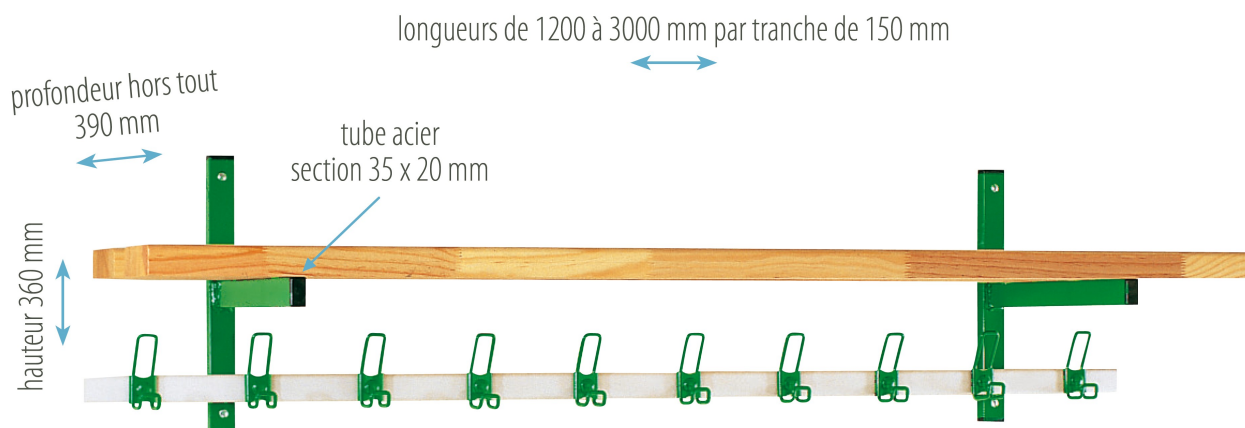

VERSION CLASSIQUE

- > Console en tube d'acier enrobé de résine 100 % polyester cuite au four.
- > Fixation murale. Vis et chevilles fournies.
- > Avec lisse de portemanteaux GS couleur ou galvanisé (voir descriptif p. 71).

GS couleur > Réf. : 232.12

GS galvanisé > Réf. : 232.11